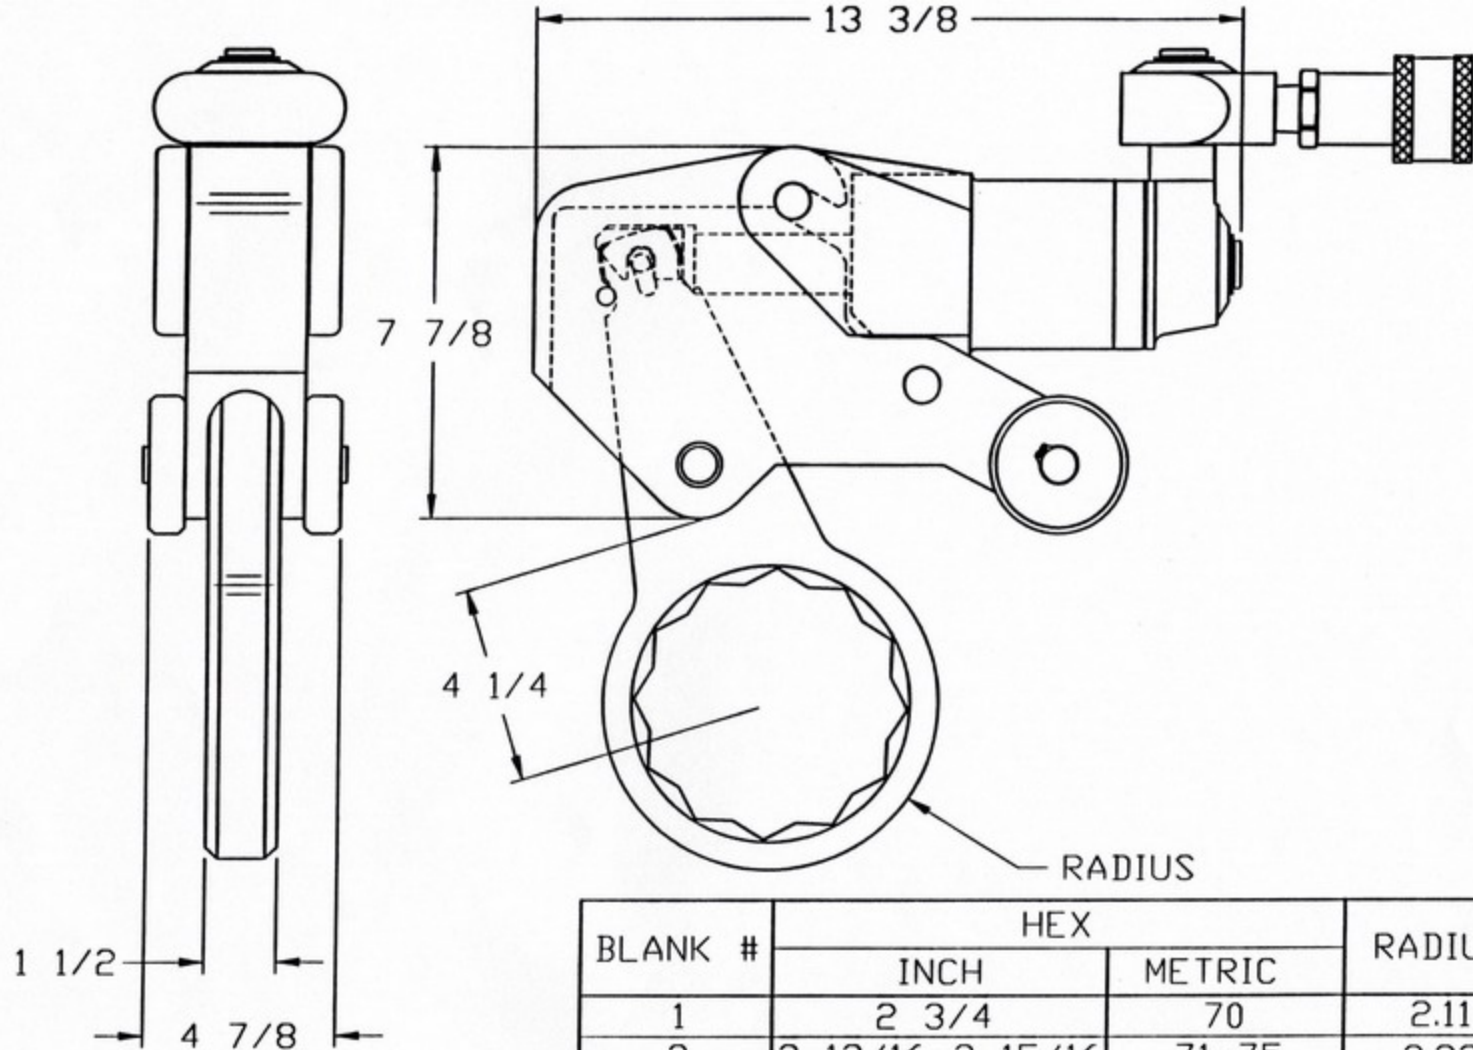

2XLCT AB TYPE
SPANNER LINK

BLANK #	HEX		RADIUS
	INCH	METRIC	
1	7/8	22	.76
2	15/16-1 1/8	23-27	.90
3	1 3/16-1 1/4	28-32	.97
4	1 5/16-1 1/2	33-36	1.08
5	1 9/16-1 5/8	37-41	1.23
6	1 11/16-1 7/8	42-46	1.37
7	1 15/16-2 3/16	47-55	1.52
8	2 1/4-2 3/8	56-60	1.63

4XLCT AB TYPE
SPANNER LINK

BLANK #	HEX		RADIUS
	INCH	METRIC	
1	1 7/16	36	1.18
2	1 1/2-1 5/8	37-41	1.29
3	1 11/16-1 13/16	42-46	1.40
4	1 7/8-2"	47-50	1.51
5	2 1/16-2 3/16	51-55	1.62
6	2 1/4-2 3/8	56-60	1.77
7	2 7/16-2 9/16	61-65	1.84
8	2 5/8-2 3/4	66-70	1.95
9	2 13/16-2 15/16	71-75	2.05
10	3-3 1/8	76-80	2.18

8XLCT AB TYPE
SPANNER LINK

BLANK #	HEX		RADIUS
	INCH	METRIC	
1	2"	50	1.58
2	2 1/16-2 3/16	51-55	1.69
3	2 1/4-2 3/8	56-60	1.80
4	2 7/16-2 9/16	61-65	1.91
5	2 5/8-2 3/4	66-70	2.02
6	2 13/16-2 15/16	71-75	2.14
7	3-3 1/8	76-80	2.25
8	3 3/16-3 3/8	81-85	2.37
9	3 7/16-3 1/2	86-90	2.48
10	3 9/16-3 3/4	91-95	2.60
11	3 13/16-3 15/16	96-100	2.70

14XLCT AB TYPE
SPANNER LINK

BLANK #	HEX		RADIUS
	INCH	METRIC	
1	2 3/4	70	2.11
2	2 13/16-2 15/16	71-75	2.22
3	3-3 1/8	76-80	2.34
4	3 3/16-3 3/8	81-85	2.47
5	3 7/16-3 1/2	86-90	2.57
6	3 9/16-3 3/4	91-95	2.69
7	3 13/16-3 15/16	96-100	2.79
8	4"-4 1/8	101-105	2.91
9	4 3/16-4 5/16	106-110	3.02
10	4 3/8-4 5/8	111-120	3.25