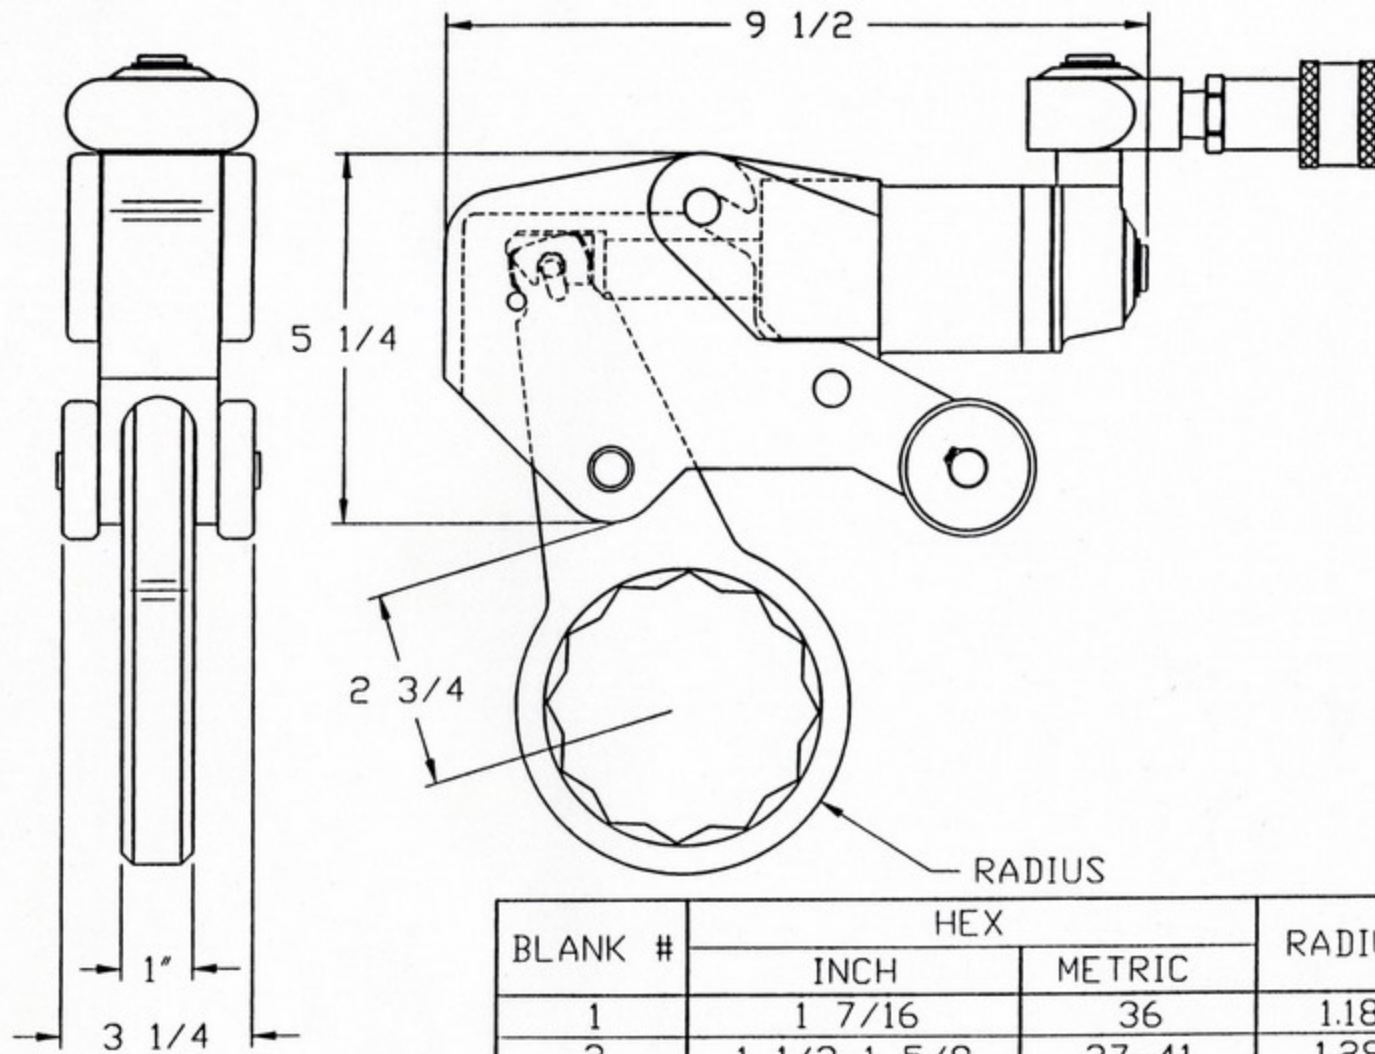

2XLCT AB TYPE
SPANNER LINK

BLANK #	HEX		RADIUS
	INCH	METRIC	
1	7/8	22	.76
2	15/16-1 1/8	23-27	.90
3	1 3/16-1 1/4	28-32	.97
4	1 5/16-1 1/2	33-36	1.08
5	1 9/16-1 5/8	37-41	1.23
6	1 11/16-1 7/8	42-46	1.37
7	1 15/16-2 3/16	47-55	1.52
8	2 1/4-2 3/8	56-60	1.63

4XLCT AB TYPE
SPANNER LINK

BLANK #	HEX		RADIUS
	INCH	METRIC	
1	1 7/16	36	1.18
2	1 1/2-1 5/8	37-41	1.29
3	1 11/16-1 13/16	42-46	1.40
4	1 7/8-2"	47-50	1.51
5	2 1/16-2 3/16	51-55	1.62
6	2 1/4-2 3/8	56-60	1.77
7	2 7/16-2 9/16	61-65	1.84
8	2 5/8-2 3/4	66-70	1.95
9	2 13/16-2 15/16	71-75	2.05
10	3-3 1/8	76-80	2.18

8XLCT AB TYPE
SPANNER LINK

BLANK #	HEX		RADIUS
	INCH	METRIC	
1	2"	50	1.58
2	2 1/16-2 3/16	51-55	1.69
3	2 1/4-2 3/8	56-60	1.80
4	2 7/16-2 9/16	61-65	1.91
5	2 5/8-2 3/4	66-70	2.02
6	2 13/16-2 15/16	71-75	2.14
7	3-3 1/8	76-80	2.25
8	3 3/16-3 3/8	81-85	2.37
9	3 7/16-3 1/2	86-90	2.48
10	3 9/16-3 3/4	91-95	2.60
11	3 13/16-3 15/16	96-100	2.70

14XLCT AB TYPE
SPANNER LINK

BLANK #	HEX		RADIUS
	INCH	METRIC	
1	2 3/4	70	2.11
2	2 13/16-2 15/16	71-75	2.22
3	3-3 1/8	76-80	2.34
4	3 3/16-3 3/8	81-85	2.47
5	3 7/16-3 1/2	86-90	2.57
6	3 9/16-3 3/4	91-95	2.69
7	3 13/16-3 15/16	96-100	2.79
8	4"-4 1/8	101-105	2.91
9	4 3/16-4 5/16	106-110	3.02
10	4 3/8-4 5/8	111-120	3.25