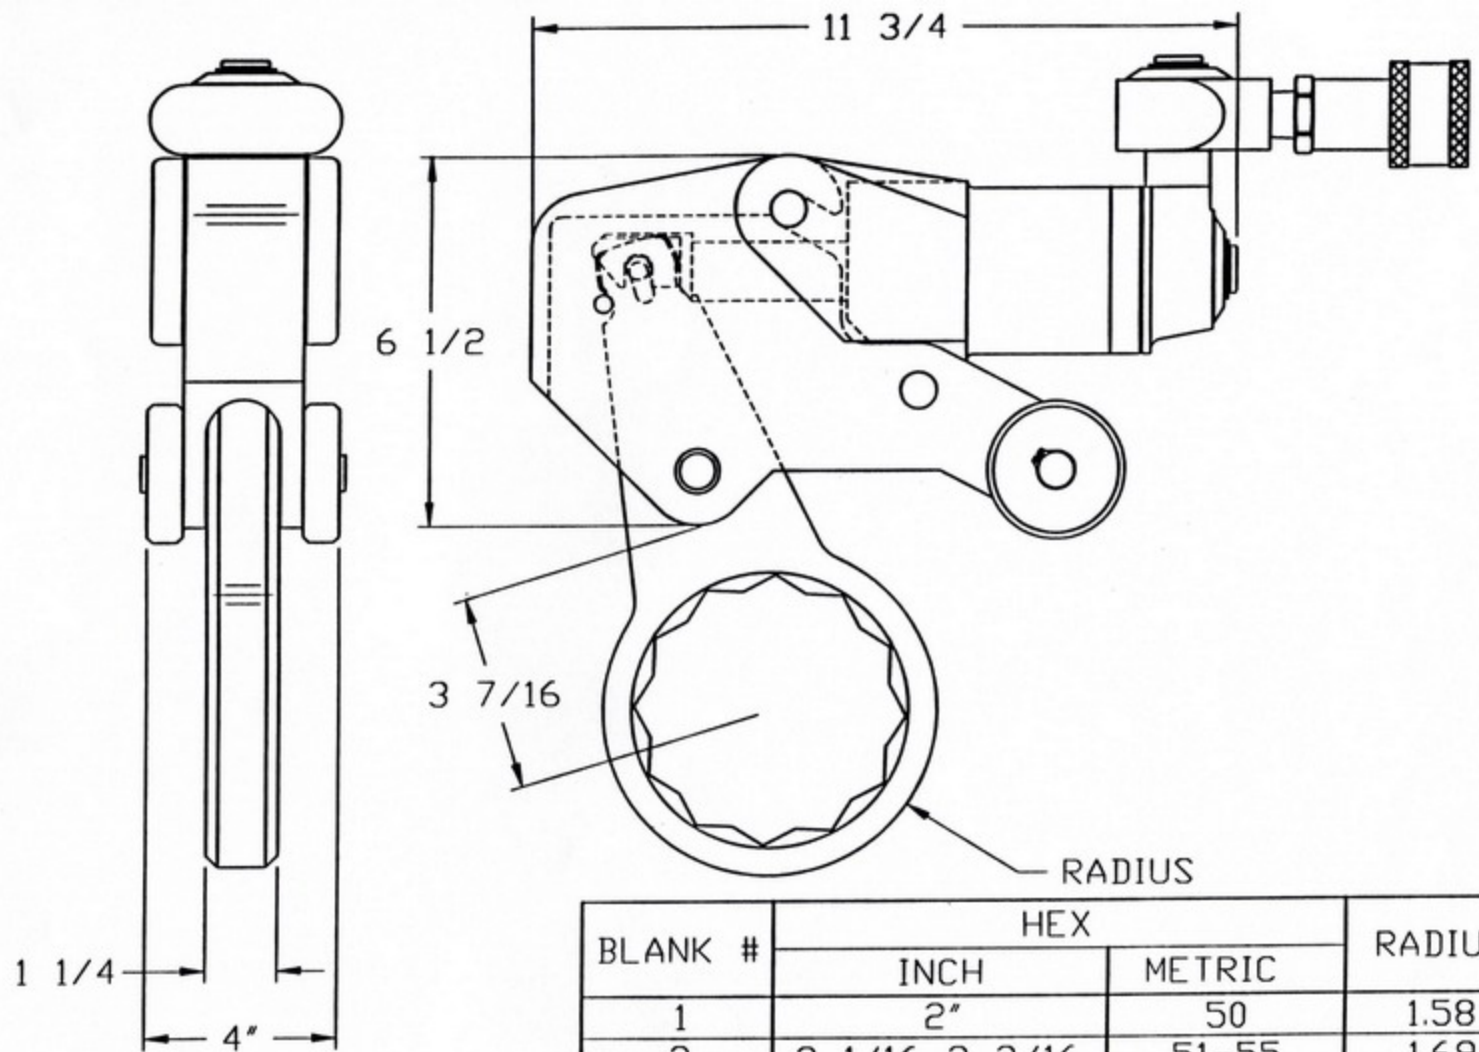

2XLCT AB TYPE
SPANNER LINK

BLANK #	HEX		RADIUS
	INCH	METRIC	
1	7/8	22	.76
2	15/16-1 1/8	23-27	.90
3	1 3/16-1 1/4	28-32	.97
4	1 5/16-1 1/2	33-36	1.08
5	1 9/16-1 5/8	37-41	1.23
6	1 11/16-1 7/8	42-46	1.37
7	1 15/16-2 3/16	47-55	1.52
8	2 1/4-2 3/8	56-60	1.63

4XLCT AB TYPE
SPANNER LINK

BLANK #	HEX		RADIUS
	INCH	METRIC	
1	1 7/16	36	1.18
2	1 1/2-1 5/8	37-41	1.29
3	1 11/16-1 13/16	42-46	1.40
4	1 7/8-2"	47-50	1.51
5	2 1/16-2 3/16	51-55	1.62
6	2 1/4-2 3/8	56-60	1.77
7	2 7/16-2 9/16	61-65	1.84
8	2 5/8-2 3/4	66-70	1.95
9	2 13/16-2 15/16	71-75	2.05
10	3-3 1/8	76-80	2.18

8XLCT AB TYPE
SPANNER LINK

BLANK #	HEX		RADIUS
	INCH	METRIC	
1	2"	50	1.58
2	2 1/16-2 3/16	51-55	1.69
3	2 1/4-2 3/8	56-60	1.80
4	2 7/16-2 9/16	61-65	1.91
5	2 5/8-2 3/4	66-70	2.02
6	2 13/16-2 15/16	71-75	2.14
7	3-3 1/8	76-80	2.25
8	3 3/16-3 3/8	81-85	2.37
9	3 7/16-3 1/2	86-90	2.48
10	3 9/16-3 3/4	91-95	2.60
11	3 13/16-3 15/16	96-100	2.70

14XLCT AB TYPE
SPANNER LINK

BLANK #	HEX		RADIUS
	INCH	METRIC	
1	2 3/4	70	2.11
2	2 13/16-2 15/16	71-75	2.22
3	3-3 1/8	76-80	2.34
4	3 3/16-3 3/8	81-85	2.47
5	3 7/16-3 1/2	86-90	2.57
6	3 9/16-3 3/4	91-95	2.69
7	3 13/16-3 15/16	96-100	2.79
8	4"-4 1/8	101-105	2.91
9	4 3/16-4 5/16	106-110	3.02
10	4 3/8-4 5/8	111-120	3.25