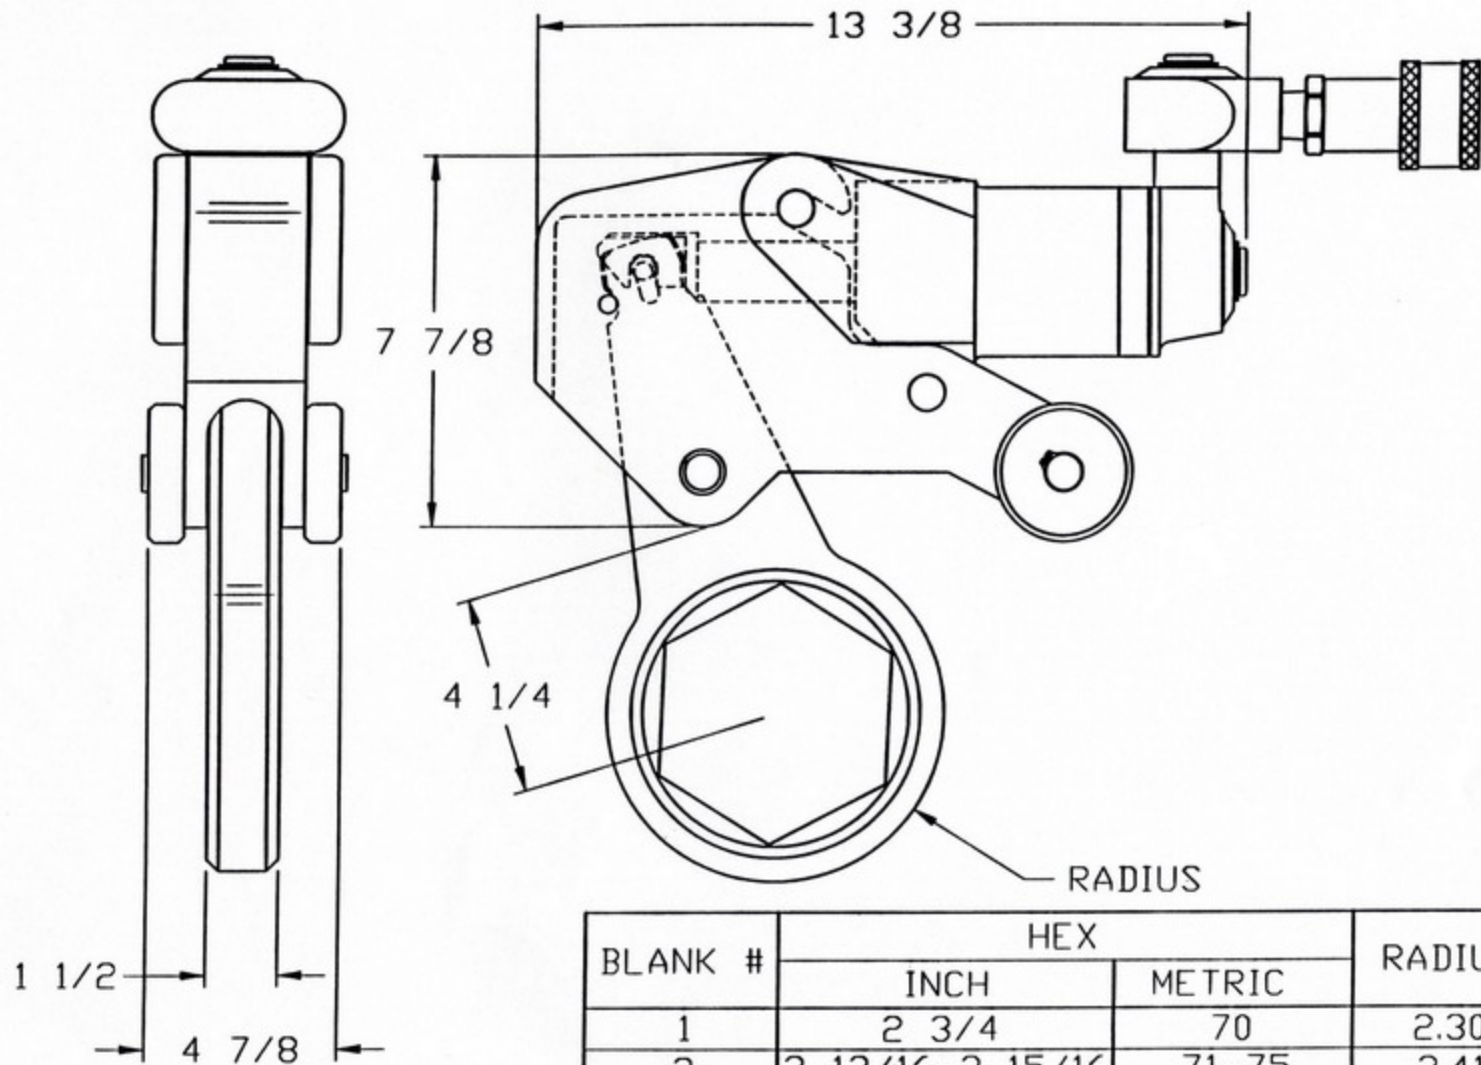

2XLCT AB TYPE  
RATCHET LINK

BLANK #	HEX		RADIUS
	INCH	METRIC	
1	1 1/8	28	1.0
2	1 3/16-1 1/4	29-32	1.08
3	1 5/16-1 7/16	33-36	1.18
4	1 1/2-1 5/8	37-41	1.29
5	1 11/16-1 13/16	42-46	1.40
6	1 7/8-2"	47-50	1.51
7	2 1/16-2 3/16	51-55	1.62
8	2 1/4-2 3/8	56-60	1.73
9	2 7/16-2 9/16	61-65	1.84

4XLCT AB TYPE  
RATCHET LINK

BLANK #	HEX		RADIUS
	INCH	METRIC	
1	1 7/16	36	1.30
2	1 1/2-1 5/8	37-41	1.41
3	1 11/16-1 13/16	42-46	1.52
4	1 7/8-2"	47-50	1.63
5	2 1/16-2 3/16	51-55	1.74
6	2 1/4-2 3/8	56-60	1.85
7	2 7/16-2 9/16	61-65	1.96
8	2 5/8-2 3/4	66-70	2.07
9	2 13/16-2 15/16	71-75	2.18
10	3-3 1/8	76-80	2.30

8XLCT AB TYPE  
RATCHET LINK

BLANK #	HEX		RADIUS
	INCH	METRIC	
1	2"	50	1.74
2	2 1/16-2 3/16	51-55	1.85
3	2 1/4-2 3/8	56-60	1.96
4	2 7/16-2 9/16	61-65	2.07
5	2 5/8-2 3/4	66-70	2.18
6	2 13/16-2 15/16	71-75	2.30
7	3-3 1/8	76-80	2.41
8	3 3/16-3 3/8	81-85	2.53
9	3 7/16-3 1/2	86-90	2.64
10	3 9/16-3 3/4	91-95	2.76
11	3 13/16-3 15/16	96-100	2.87

14XLCT AB TYPE  
RATCHET LINK

BLANK #	HEX		RADIUS
	INCH	METRIC	
1	2 3/4	70	2.30
2	2 13/16-2 15/16	71-75	2.41
3	3-3 1/8	76-80	2.53
4	3 3/16-3 3/8	81-85	2.65
5	3 7/16-3 1/2	86-90	2.75
6	3 9/16-3 3/4	91-95	2.88
7	3 13/16-3 15/16	96-100	2.98
8	4"-4 1/8	101-105	3.10
9	4 3/16-4 5/16	106-110	3.21
10	4 3/8-4 5/8	111-120	3.44