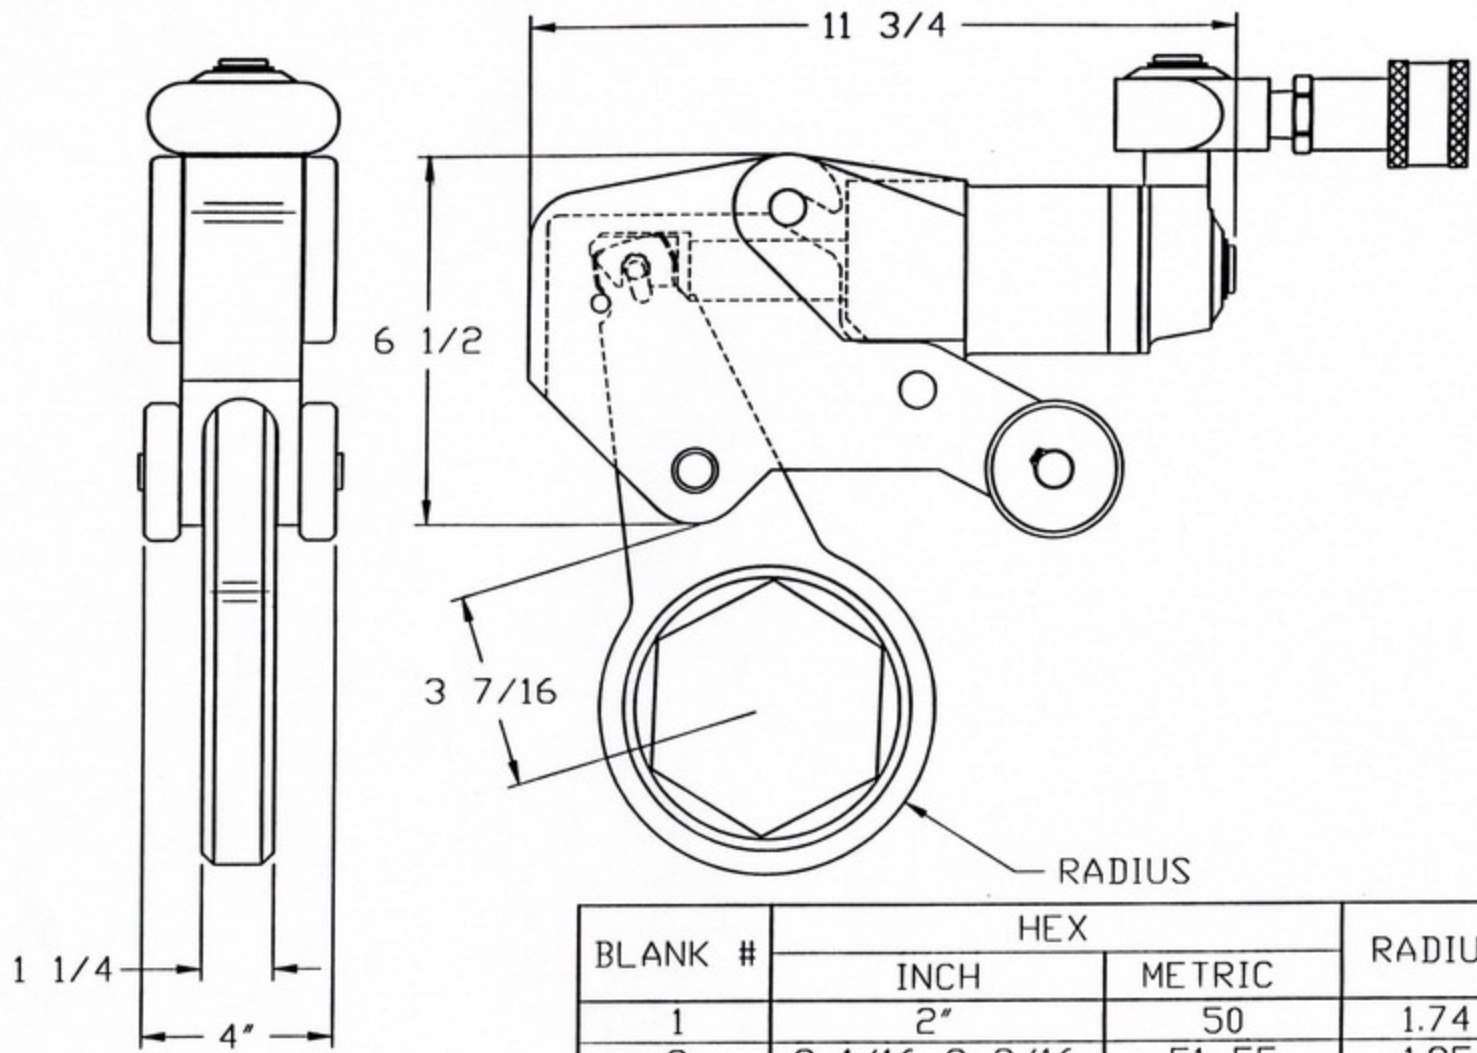

2XLCT AB TYPE  
RATCHET LINK

BLANK #	HEX		RADIUS
	INCH	METRIC	
1	1 1/8	28	1.0
2	1 3/16-1 1/4	29-32	1.08
3	1 5/16-1 7/16	33-36	1.18
4	1 1/2-1 5/8	37-41	1.29
5	1 11/16-1 13/16	42-46	1.40
6	1 7/8-2"	47-50	1.51
7	2 1/16-2 3/16	51-55	1.62
8	2 1/4-2 3/8	56-60	1.73
9	2 7/16-2 9/16	61-65	1.84

4XLCT AB TYPE  
RATCHET LINK

BLANK #	HEX		RADIUS
	INCH	METRIC	
1	1 7/16	36	1.30
2	1 1/2-1 5/8	37-41	1.41
3	1 11/16-1 13/16	42-46	1.52
4	1 7/8-2"	47-50	1.63
5	2 1/16-2 3/16	51-55	1.74
6	2 1/4-2 3/8	56-60	1.85
7	2 7/16-2 9/16	61-65	1.96
8	2 5/8-2 3/4	66-70	2.07
9	2 13/16-2 15/16	71-75	2.18
10	3-3 1/8	76-80	2.30

8XLCT AB TYPE  
RATCHET LINK

BLANK #	HEX		RADIUS
	INCH	METRIC	
1	2"	50	1.74
2	2 1/16-2 3/16	51-55	1.85
3	2 1/4-2 3/8	56-60	1.96
4	2 7/16-2 9/16	61-65	2.07
5	2 5/8-2 3/4	66-70	2.18
6	2 13/16-2 15/16	71-75	2.30
7	3-3 1/8	76-80	2.41
8	3 3/16-3 3/8	81-85	2.53
9	3 7/16-3 1/2	86-90	2.64
10	3 9/16-3 3/4	91-95	2.76
11	3 13/16-3 15/16	96-100	2.87

14XLCT AB TYPE  
RATCHET LINK

BLANK #	HEX		RADIUS
	INCH	METRIC	
1	2 3/4	70	2.30
2	2 13/16-2 15/16	71-75	2.41
3	3-3 1/8	76-80	2.53
4	3 3/16-3 3/8	81-85	2.65
5	3 7/16-3 1/2	86-90	2.75
6	3 9/16-3 3/4	91-95	2.88
7	3 13/16-3 15/16	96-100	2.98
8	4"-4 1/8	101-105	3.10
9	4 3/16-4 5/16	106-110	3.21
10	4 3/8-4 5/8	111-120	3.44