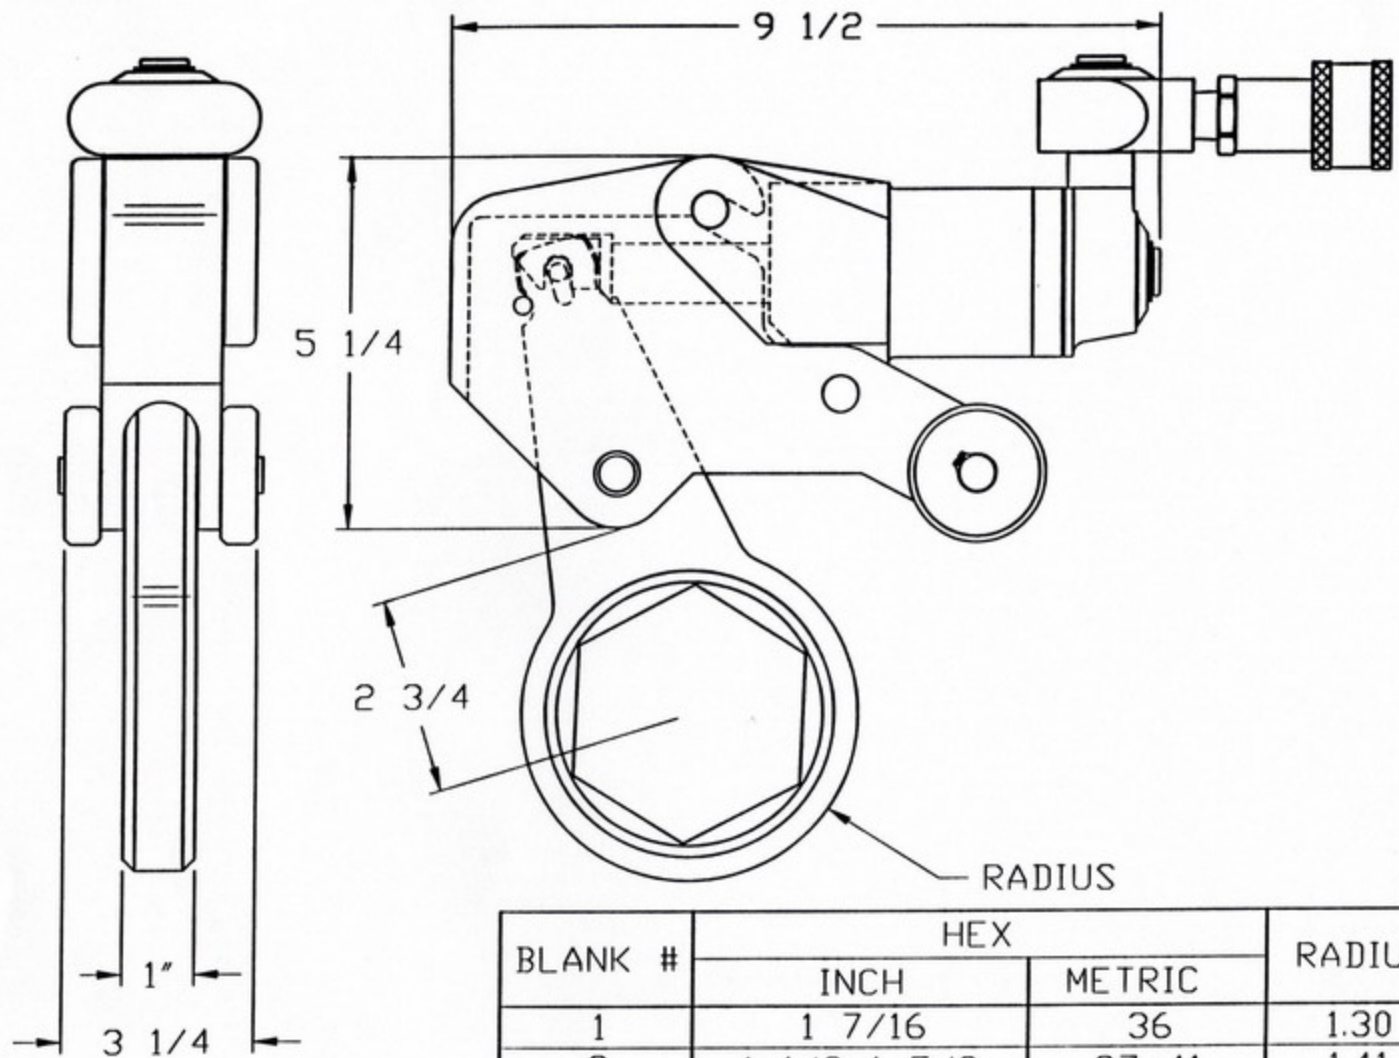

2XLCT AB TYPE  
RATCHET LINK

BLANK #	HEX		RADIUS
	INCH	METRIC	
1	1 1/8	28	1.0
2	1 3/16-1 1/4	29-32	1.08
3	1 5/16-1 7/16	33-36	1.18
4	1 1/2-1 5/8	37-41	1.29
5	1 11/16-1 13/16	42-46	1.40
6	1 7/8-2"	47-50	1.51
7	2 1/16-2 3/16	51-55	1.62
8	2 1/4-2 3/8	56-60	1.73
9	2 7/16-2 9/16	61-65	1.84

4XLCT AB TYPE  
RATCHET LINK

BLANK #	HEX		RADIUS
	INCH	METRIC	
1	1 7/16	36	1.30
2	1 1/2-1 5/8	37-41	1.41
3	1 11/16-1 13/16	42-46	1.52
4	1 7/8-2"	47-50	1.63
5	2 1/16-2 3/16	51-55	1.74
6	2 1/4-2 3/8	56-60	1.85
7	2 7/16-2 9/16	61-65	1.96
8	2 5/8-2 3/4	66-70	2.07
9	2 13/16-2 15/16	71-75	2.18
10	3-3 1/8	76-80	2.30

8XLCT AB TYPE  
RATCHET LINK

BLANK #	HEX		RADIUS
	INCH	METRIC	
1	2"	50	1.74
2	2 1/16-2 3/16	51-55	1.85
3	2 1/4-2 3/8	56-60	1.96
4	2 7/16-2 9/16	61-65	2.07
5	2 5/8-2 3/4	66-70	2.18
6	2 13/16-2 15/16	71-75	2.30
7	3-3 1/8	76-80	2.41
8	3 3/16-3 3/8	81-85	2.53
9	3 7/16-3 1/2	86-90	2.64
10	3 9/16-3 3/4	91-95	2.76
11	3 13/16-3 15/16	96-100	2.87

14XLCT AB TYPE  
RATCHET LINK

BLANK #	HEX		RADIUS
	INCH	METRIC	
1	2 3/4	70	2.30
2	2 13/16-2 15/16	71-75	2.41
3	3-3 1/8	76-80	2.53
4	3 3/16-3 3/8	81-85	2.65
5	3 7/16-3 1/2	86-90	2.75
6	3 9/16-3 3/4	91-95	2.88
7	3 13/16-3 15/16	96-100	2.98
8	4"-4 1/8	101-105	3.10
9	4 3/16-4 5/16	106-110	3.21
10	4 3/8-4 5/8	111-120	3.44